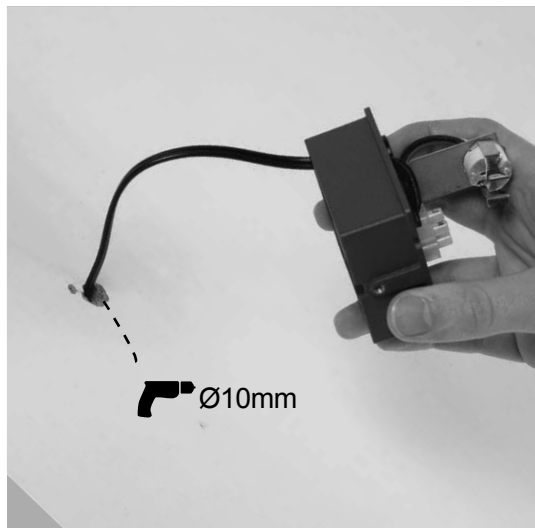

**Kabel
Cable
Câble
Kabel**