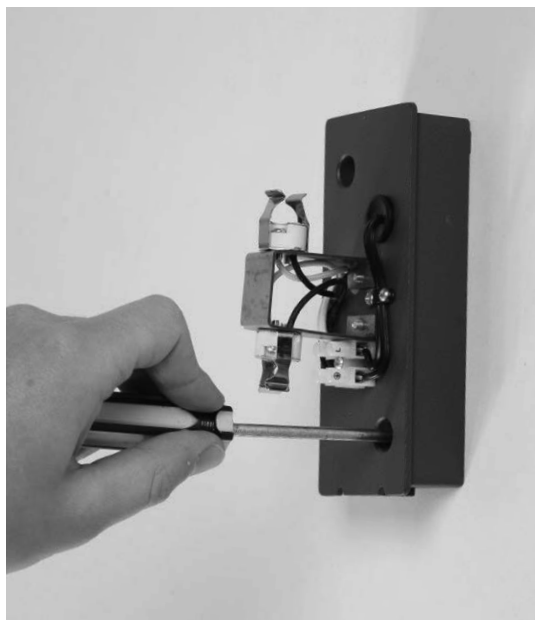

**Kabel
Cable
Câble
Kabel**