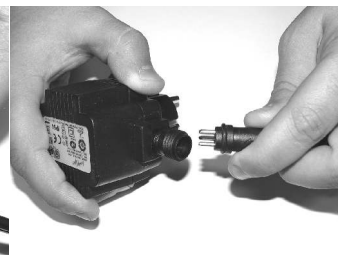

MR16 5x LED 12V  
5W GU5.3  
Art. nr.6194011

AC 115

**Garden  
Lights**

MI8010-20181122

**Garden  
Lights**

ATTENTION  
ATTENTIE  
ACHTUNG