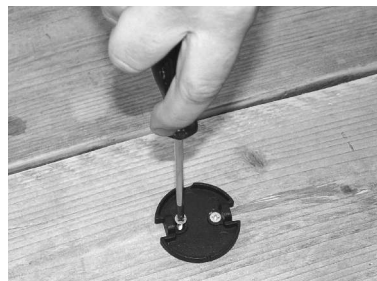

MR16 5x LED 12V  
5W GU5.3  
Art. nr.6194011

AC 115

**Garden  
Lights**

MI8010-20181122

**Garden  
Lights**

ATTENTION  
ATTENTIE  
ACHTUNG